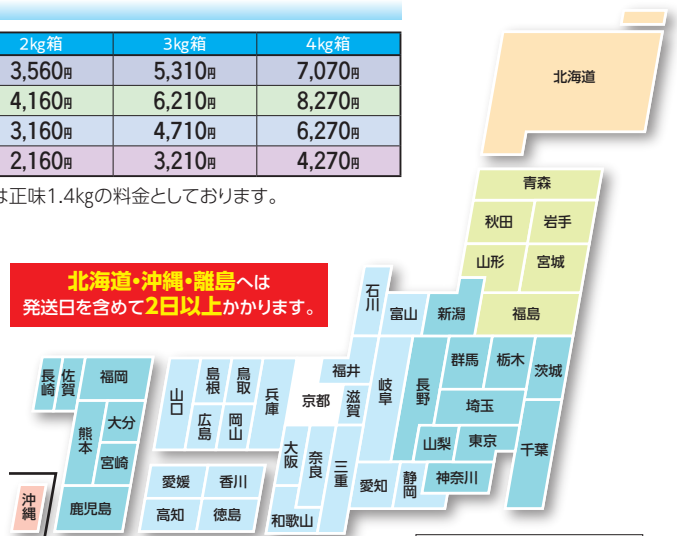

商品	送付先	1kg箱	1.5kg箱	2kg箱	3kg箱	4kg箱
<ul style="list-style-type: none"> ・BKシードレス 	京都府内	2,470円	3,220円	4,310円	5,860円	7,660円
	第1地域	2,520円	3,270円	4,390円	5,940円	7,710円
	第2地域	2,610円	3,360円	4,480円	6,030円	7,800円
	第3地域	2,740円	3,490円	4,580円	6,130円	7,910円
	第6地域	3,140円	3,890円	4,990円	6,540円	8,320円
	第9地域	2,970円	3,720円	4,870円	6,420円	8,240円

商品	送付先	1kg箱	1.5kg箱	2kg箱	3kg箱	4kg箱
<ul style="list-style-type: none"> ・ベリーA (2kg箱~) 	京都府内			3,310円	4,360円	5,660円
	第1地域			3,390円	4,440円	5,710円
	第2地域			3,480円	4,530円	5,800円
	第3地域			3,580円	4,630円	5,910円
	第6地域			3,990円	5,040円	6,320円
	第9地域			3,870円	4,920円	6,240円

◆A【商品 + 箱代 (梱包代含む) (税込み金額)】

	1kg箱	1.5kg箱	2kg箱	3kg箱	4kg箱
紫玉・藤稔・おまかせ	1,690円	2,540円	3,560円	5,310円	7,070円
シャインマスカット・クイーンニーナ	1,960円	2,960円	4,160円	6,210円	8,270円
BKシードレス	1,510円	2,260円	3,160円	4,710円	6,270円
ベリーA			2,160円	3,210円	4,270円

○この送料は、当農園の所在地を発送起点とし、箱の大きさから算定した目安の金額です。実際の金額と異なる場合があります。

2024年(令和6年)改訂版